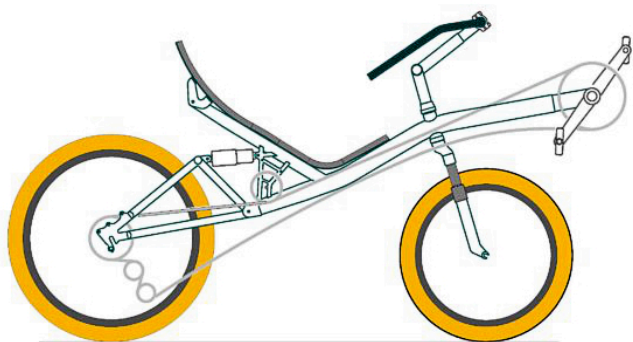

Unsere Fahrräder und Anhänger

... in alphabetischer Reihenfolge.

[_ Anthrotech Trike](#)

[_ Anthrotech Trike Pedelec](#)

[_ AZUB Ti-Fly X](#)

[_AZUB TRIcon 20](#)

[_Flux A10](#)

[Flux S9-OL](#)

[Flux S9-OL/UL](#)

[Flux S9-UL](#)

[_ Hase Kettwiesel Allround](#)

[_ Hase Kettwiesel Evo Steps](#)

[_ Hase Kettwiesel Kross](#)

[_ Hase Lepus](#)

[Pino Allround](#)

[_ Hase](#)