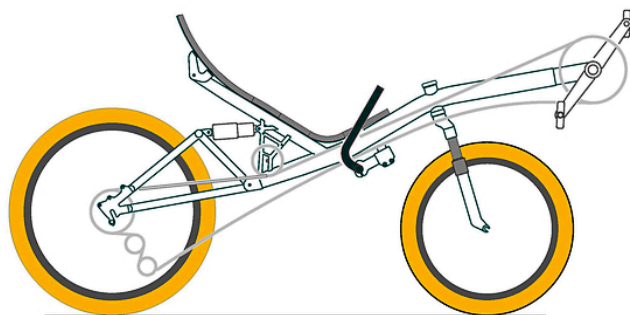

Unsere Fahrräder und Anhänger

... in alphabetischer Reihenfolge.

[_ Anthrotech Trike](#)

[_ Anthrotech Trike Pedelec](#)

[_ AZUB Ti-Fly X](#)

[_AZUB TRIcon 20](#)

[_Flux A10](#)

[Flux S9-OL](#)

[Flux S9-OL/UL](#)

[Flux S9-UL](#)

[_ Hase Kettwiesel Allround](#)

[_ Hase Kettwiesel Evo Steps](#)

[_ Hase Kettwiesel Kross](#)

[_ Hase Lepus](#)

[Pino Allround](#)

[_ Hase](#)